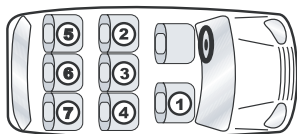

Tribeca	2006	(2) (4)
XV	2011	(2) (4)
SUZUKI *		
Alto	2009	(2) (4)
Celerio	09/14	(2) (4)
Grand Vitara	2005	(2) (4)
Grand Vitara	01/13	(2) (4)
Grand Vitara	2005	(2)
Ignis	2004	(2) (4)
Jimmy	1998	(2) (4)
Jimmy (Facelift)	12/12	(2) (4)
Kizushi	2010	(2) (4)
Splash	2007	(2) (4)
Swift	2005	(2) (4)
Swift (NZ)	09/10	(2) (4)
Swift	2010	(2) (4)
Swift (Facelift)	11/13	(2) (4)
SX4	2006	(2) (4)
SX4 S-Cross	09/13	(2) (4)
SX4 S-Cross	10/13	(2) (4)
Vitara	2005	(2) (4)
Vitara	02/15	(2) (4)
Wagon R	08/02	(2) (4)
TOYOTA *		
Auris	2007	(2) (4)

Auris	10/12	(2) (4)
Auris 5	01/13	(2) (4)
Avensis	01/03	(2) (4)
Avensis	01/03	(2) (4)
Avensis	2009	(2) (4)
Avensis	05/15	(2) (4)
:		
Avensis (T27)	2009	(2) (4)
:		
Avensis (T27) (Facelift)	01/12	(2) (4)
:		
Avensis Verso	05/01	(2) (4)
Aygo	04/05	(2) (4)
Aygo	05/14	(2) (4)
Aygo II	03/14	(4)
Corolla	2000	(2) (4)
Corolla	10/01	(2) (4)
Corolla	06/13	(2) (4)
Corolla Verso	10/01	(2) (4)
Corolla Verso	2004 - 2009	(2) (4)
Hilux	06/16	(2) (4)
IQ	2009	(2) (4)
Land Cruiser 120	09/02	(2) (4)
Land Cruiser (J12)	2002	(4)
Land Cruiser (V8)	2008	(2) (4)
Land Cruiser	11/09	(2) (4)
Previa (Facelift 2009)	2000 - 2009	(2) (4)
Prius	10/03	(2) (4)
Prius (ZVW30)	2009	(2) (4)

GB

ES

FR

IT

PT

DE