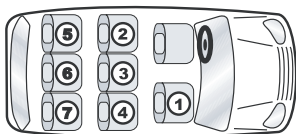

Grand Modus	2008	② ④
Scenic 4 (Facelift 1999)	1996 - 2003	① ② ④
Scenic RX-4	2000 - 2003	① ② ④
Scenic II (Facelift 2006)	2003 - 05/09	① ② ④
Scenic III	2009	② ③ ④
Scenic III (Facelift II)	04/13	① ② ③
Scenic 4	09/16	① ② ④
Talisman	09/15	② ④
Trafic (Facelift 2007)	2001	② ③ ④ ISOFIX ⑥
Twingo	2003 - 2007	① ② ④
Twingo II	2008	① ② ④
Twingo II (Facelift)	01/12	①
Twingo III	09/14	①
Vel Satis (Facelift 2005)	2002	② ④
Zoe	03/13	② ④
ZOE	06/13	② ④
ROLLS ROYCE *		
Dawn (D0)	04/16	② ④
SAAB *		
9-3 5	1998 - 2002	② ④

9-3	2004	ISOFIX ② ④
9-3	2002	ISOFIX ② ④
9-3	2005	ISOFIX ② ④
9-3 Sportkombi	2005 - 2007	② ④
9-5 ;	1998	ISOFIX ② ④
9-5 Sportkombi	2005 - 2010	② ④
SEAT *		
		③
Alhambra	2001	② ④ ⑤ ⑦
Alhambra 7N	2010	② ③ ④ ⑤ ⑦
Altea -FR/ -XL/ Freetrack	2004	② ④
Arona SUV	2017	② ④
Arosa 4	1998	② ④
Exeo	2009	① ② ④
Exeo	2009	② ④
Ibiza 5	2002	② ④
Ibiza (6J)	2008	② ④
Ibiza (6K)	1993 - 2002	② ④
Ibiza	2010	② ④
Leon	1998	② ④
Leon (P1)	2005	② ④
Leon ;	2012	② ④
Leon III	2014	② ④
Mii 3	04/12	② ④